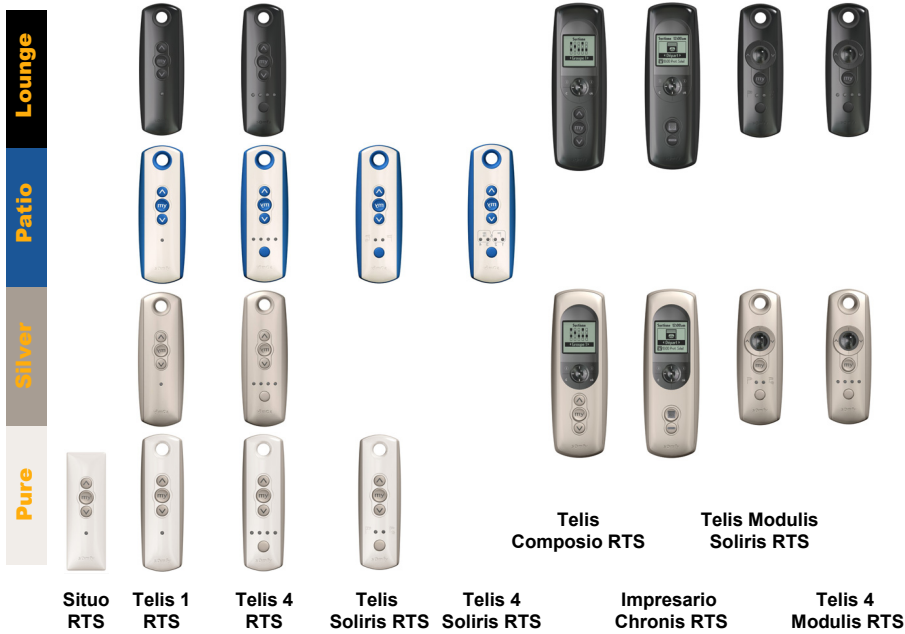

Telis Silver

3

Na zewnątrz

- ✓ Odporny na uderzenia
- ✓ Wodoodporny
- ✓ Outdoor-Design

Telis Patio

Ciesz się z życia na świeżym powietrzu,
bez obawy przy zwiększonej wilgotności lub upadku pilota

4

Wersja VIP
podkreśla elegancję wnętrza
i prestiż Użytkownika.

Telis Lounge

5

Nowa kolekcja pilotów RTS

6

Wyjątkowa stylistyka

Technologia, która spełnia marzenia

Nowa kolekcja RTS rozpoczyna nową erę w bezprzewodowym sterowaniu rolet - technologia ekranów LCD w celu nawigacji.

... łatwy dostęp do menu wielu unikalnych funkcji!

Simple to use

Klawisz **my** opisuje "pozycję komfortową" w jasny sposób. Użytkownik może łatwo modyfikować tę pozycję w dowolnym czasie.