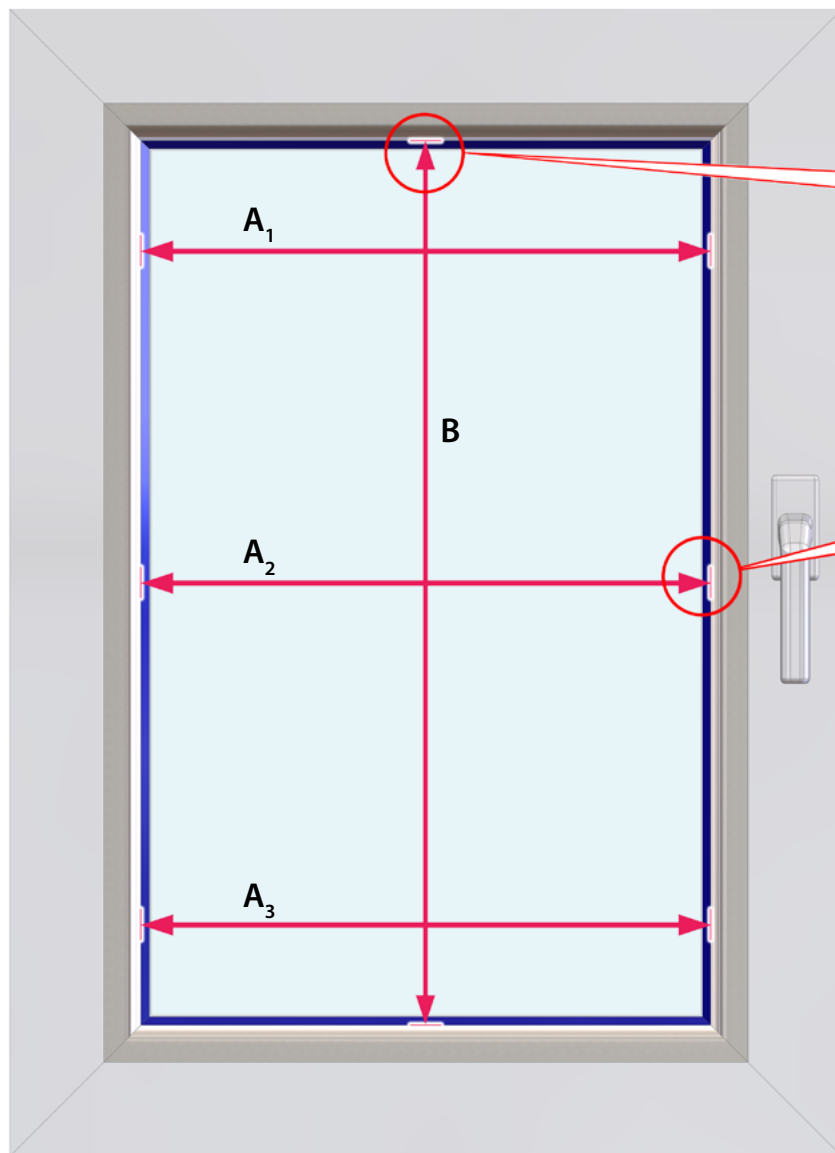

KARTA POMIARU

MONTAŻ STANDARDOWY - PRZY SZYBIE

Vegas
Plisse

VERTICO

RODZAJ POMIARU	OKNO nr 1	OKNO nr 2	OKNO nr 3	OKNO nr 4	OKNO nr 5
szerokość A_1					
szerokość A_2					
szerokość A_3					
wysokość B					