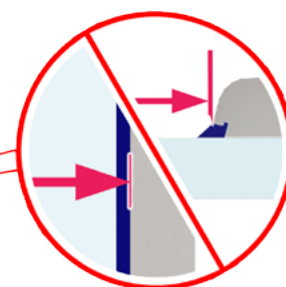

KARTA POMIARU

MONTAŻ STANDARDOWY - PRZY SZYBIE

Vegas
Plisse

VERTICO

RODZAJ POMIARU	OKNO nr 1	OKNO nr 2	OKNO nr 3	OKNO nr 4	OKNO nr 5
szerokość A_1					
szerokość A_2					
szerokość A_3					
wysokość B					