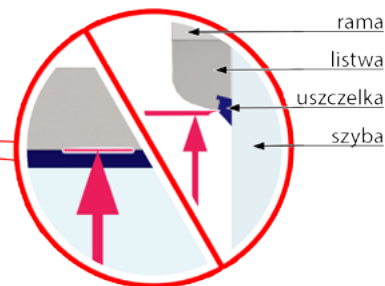

KARTA POMIARU

MONTAŻ STANDARDOWY - PRZY SZYBIE

Vegas
Plisse

VERTICO

RODZAJ POMIARU	OKNO nr 1	OKNO nr 2	OKNO nr 3	OKNO nr 4	OKNO nr 5
szerokość A_1					
szerokość A_2					
szerokość A_3					
wysokość B					