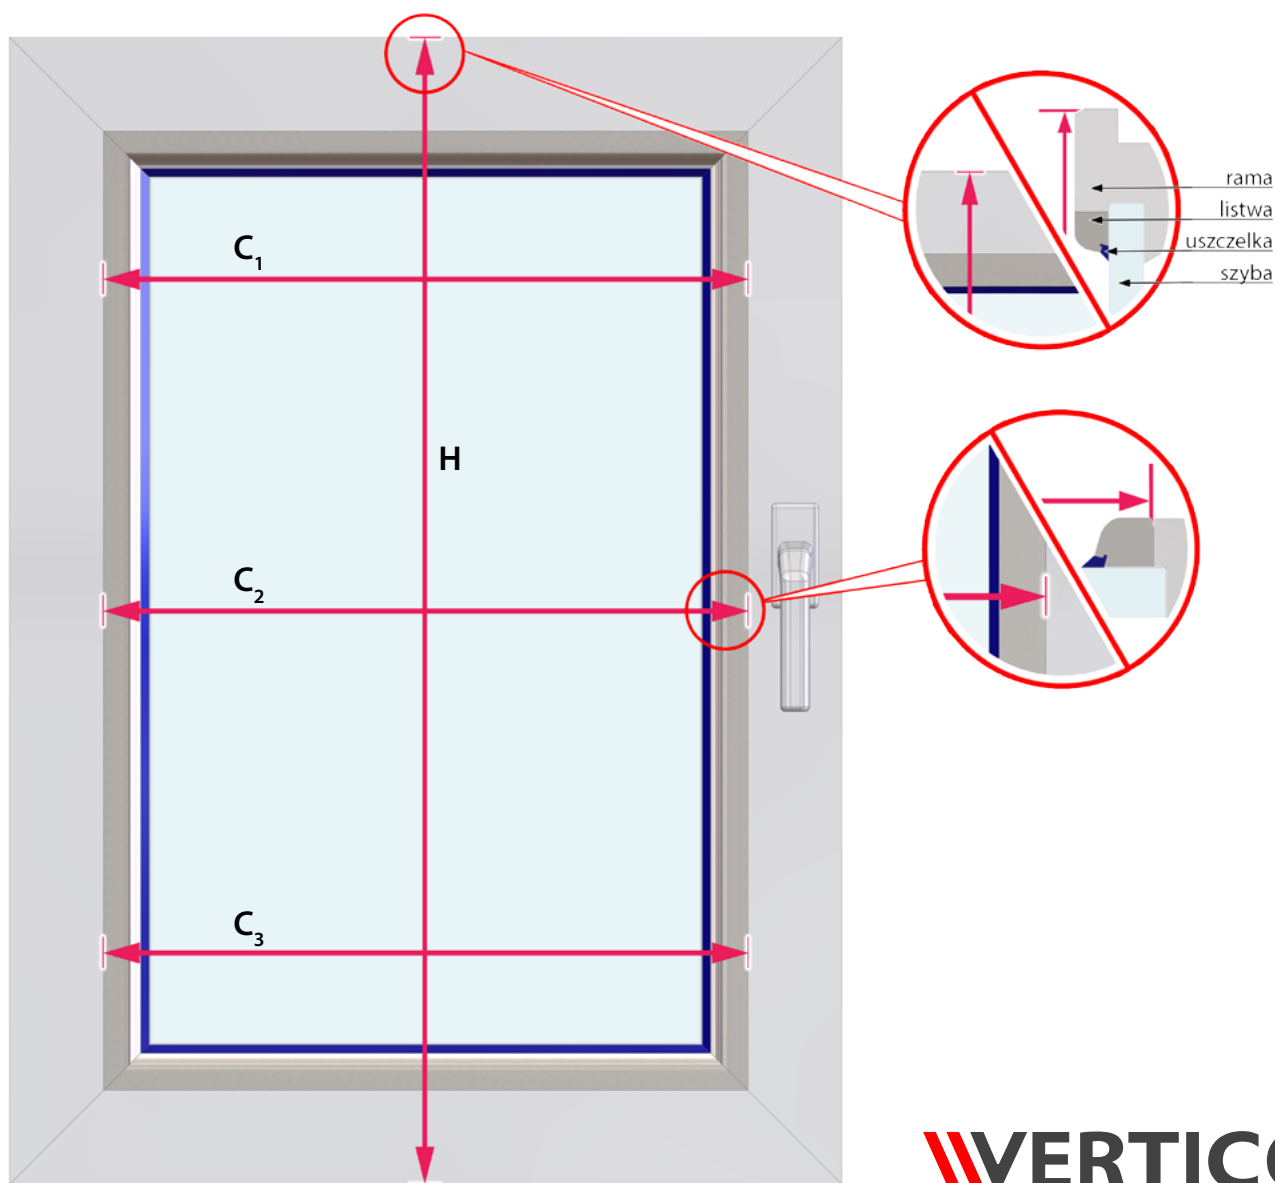

KARTA POMIARU

MONTAŻ STANDARDOWY - BEZ WIERCENIA

Vegas
Plisse

VERTICO

RODZAJ POMIARU	OKNO nr 1	OKNO nr 2	OKNO nr 3	OKNO nr 4	OKNO nr 5
szerokość C_1					
szerokość C_2					
szerokość C_3					
wysokość H					